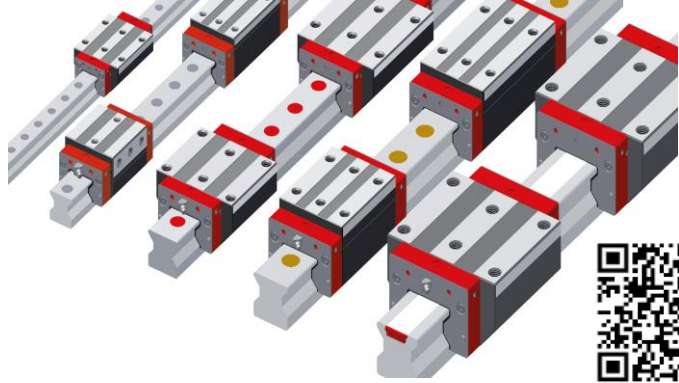

SCHNEEBERGER

LINEAR TECHNOLOGY

Made in Germany

MASURALI SERİ

	PARÇA NO	Ray dahil Komple Yükseklik	Delik Merkezi EN/ BOY	Araba Genişlik mm	Araba Uzunluk mm	STATİK YÜK KG	DİNAMİK YÜK KG	ARABA FİYAT/AD	RAY FİYAT / MT.
25	MRA 25	36	57/45	70	81	4980	2770	€ 135,7	€ 193,8
	MRB 25	36	57/45	70	103,4	7030	3910	€ 179,0	
	MRC 25	40	35/35	48	81	4980	2770	€ 129,5	
	MRD 25	40	35/50	48	103,4	7030	3910	€ 172,8	
	MRF 25	36	35/35	48	81	4980	2770	€ 131,9	
35	MRA 35	48	82/62	100	109	9340	5200	€ 177,5	€ 247,4
	MRB 35	48	82/62	100	136	12850	7150	€ 234,4	
	MRC 35	55	50/50	70	109	9340	5200	€ 177,5	
	MRD 35	55	50/72	70	136	12850	7150	€ 234,4	
45	MRA 45	60	100/80	120	137,5	16750	9340	€ 225,3	€ 312,5
	MRB 45	60	100/80	120	172,5	22950	12780	€ 297,8	
	MRC 45	70	60/60	86	137,5	16750	9340	€ 225,3	
	MRD 45	70	60/80	86	172,5	22950	12780	€ 297,8	
	MRF 45	60	60/60	86	137,5	16750	9340	€ 212,1	
55	MRA 55	70	116/95	140	163,5	23700	13190	€ 293,7	€ 393,3
	MRB 55	70	116/95	140	205,5	32400	18050	€ 394,4	
	MRC 55	80	75/75	100	163,5	23700	13190	€ 292,5	
	MRD 55	80	75/95	100	205,5	32400	18050	€ 393,2	
65	MRA 65	90	142/110	170	198,5	41900	23200	€ 539,3	€ 540,9
	MRB 65	90	142/110	170	251	53000	29500	€ 566,1	
	MRC 65	90	76/70	126	198,5	41900	23200	€ 538,0	
	MRD 65	90	76/120	126	251	53000	29500	€ 558,7	

BM ve MR Serilerinde Paslanmaya karşı DURALLOY® Kaplama Araba-Raylar için stok ve fiyat sorunuz.