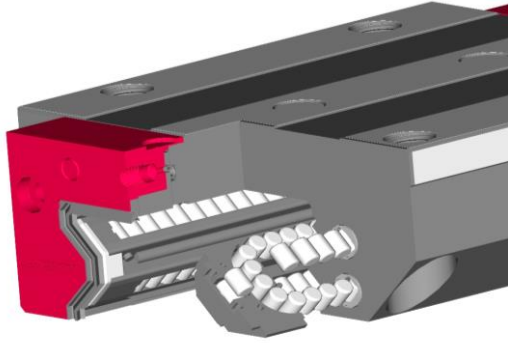

SCHNEEBERGER

LINEAR TECHNOLOGY

Made in Germany

MASURALI SERİ

	PARÇA NO	Ray dahil Komple Yükseklik	Delik Merkezi EN/ BOY	Araba Genişlik mm	Araba Uzunluk mm	STATİK YÜK KG	DİNAMİK YÜK KG	ARABA FİYAT/AD	RAY FİYAT / MT.
25	MRA 25	36	57/45	70	81	4980	2770	€ 135,7	€ 193,8
	MRB 25	36	57/45	70	103,4	7030	3910	€ 179,0	
	MRC 25	40	35/35	48	81	4980	2770	€ 129,5	
	MRD 25	40	35/50	48	103,4	7030	3910	€ 172,8	
	MRF 25	36	35/35	48	81	4980	2770	€ 131,9	
35	MRA 35	48	82/62	100	109	9340	5200	€ 177,5	€ 247,4
	MRB 35	48	82/62	100	136	12850	7150	€ 234,4	
	MRC 35	55	50/50	70	109	9340	5200	€ 177,5	
	MRD 35	55	50/72	70	136	12850	7150	€ 234,4	
45	MRA 45	60	100/80	120	137,5	16750	9340	€ 225,3	€ 312,5
	MRB 45	60	100/80	120	172,5	22950	12780	€ 297,8	
	MRC 45	70	60/60	86	137,5	16750	9340	€ 225,3	
	MRD 45	70	60/80	86	172,5	22950	12780	€ 297,8	
	MRF 45	60	60/60	86	137,5	16750	9340	€ 212,1	
55	MRA 55	70	116/95	140	163,5	23700	13190	€ 293,7	€ 393,3
	MRB 55	70	116/95	140	205,5	32400	18050	€ 394,4	
	MRC 55	80	75/75	100	163,5	23700	13190	€ 292,5	
	MRD 55	80	75/95	100	205,5	32400	18050	€ 393,2	
65	MRA 65	90	142/110	170	198,5	41900	23200	€ 539,3	€ 540,9
	MRB 65	90	142/110	170	251	53000	29500	€ 566,1	
	MRC 65	90	76/70	126	198,5	41900	23200	€ 538,0	
	MRD 65	90	76/120	126	251	53000	29500	€ 558,7	

BM ve MR Serilerinde Paslanmaya karşı DURALLOY® Kaplama Araba-Raylar için stok ve fiyat sorunuz.