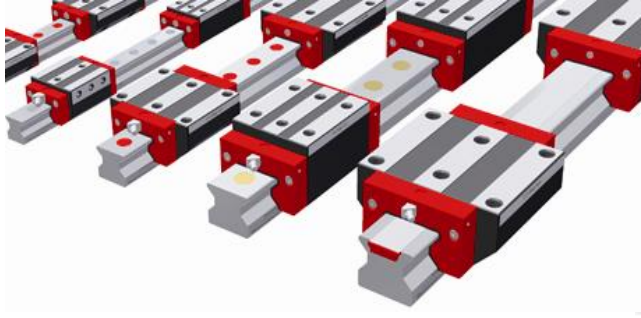

SCHNEEBERGER

LINEAR TECHNOLOGY

Made in Germany

BİLYALI SERİ

	PARÇA NO	Ray dahil Komple Yükseklik	Delik Merkezi EN/ BOY	Araba Genişlik mm	Araba Uzunluk mm	STATİK YÜK KG	DİNAMİK YÜK KG	ARABA FİYAT/AD	RAY FİYAT / MT.
15	BMA 15	24	38/30	47	56,6	1960	900	€ 69,6	€ 130,7
	BMC 15	28	26/26	34	56,6	1960	900	€ 69,6	
	BMF 15	24	26/26	34	56,6	1960	900	€ 69,6	
	BMK 15	24	26	34	37,6	850	520	€ 49,8	
20	BMA 20	30	53/40	63	71,5	3140	1440	€ 84,7	€ 142,2
	BMB 20	30	53/40	63	87,5	4110	1740	€ 99,0	
	BMC 20	30	32/36	44	71,5	3140	1440	€ 82,3	
	BMD 20	30	32/50	44	87,5	4110	1740	€ 96,4	
	BMK 20	28	32	44	47,7	1310	840	€ 54,8	
25	BMA 25	36	57/45	70	84,5	4600	2100	€ 93,3	€ 147,1
	BMB 25	36	57/45	70	103,5	6000	2500	€ 114,4	
	BMC 25	40	35/35	48	84,5	4600	2100	€ 83,9	
	BMD 25	40	35/50	48	103,5	6000	2500	€ 106,7	
	BMF 25	36	35/35	48	84,5	4600	2100	€ 83,9	
	BMG 25	36	35/50	48	103,5	6000	2500	€ 106,7	
30	BMA 30	42	72/52	90	97,4	6300	2900	€ 103,2	€ 161,6
	BMB 30	42	72/52	90	119,4	8300	3500	€ 122,7	
	BMC 30	45	40/40	60	97,4	6300	2900	€ 93,3	
	BMD 30	45	40/60	60	119,4	8300	3500	€ 119,2	
	BMF 30	42	40/40	60	97,4	6300	2900	€ 93,3	
	BMG 30	42	40/60	60	119,4	8300	3500	€ 119,2	
35	BMA 35	48	82/62	100	111,6	8400	3800	€ 119,9	€ 173,5
	BMB 35	48	82/62	100	137,1	11000	4600	€ 138,1	
	BMC 35	55	50/50	70	111,6	8400	3800	€ 114,1	
	BMD 35	55	50/72	70	137,1	11000	4600	€ 134,1	
	BMF 35	48	50/50	70	111,6	8400	3600	€ 114,1	
	BMG 35	48	50/72	70	137,1	11000	4600	€ 134,1	
45	BMA 45	60	100/80	120	137,1	13400	6100	€ 172,2	€ 243,4
	BMB 45	60	100/80	120	168,6	17600	7400	€ 190,7	
	BMC 45	70	60/60	86	137,1	13400	6100	€ 162,7	
	BMD 45	70	60/80	86	168,6	17600	7400	€ 185,4	