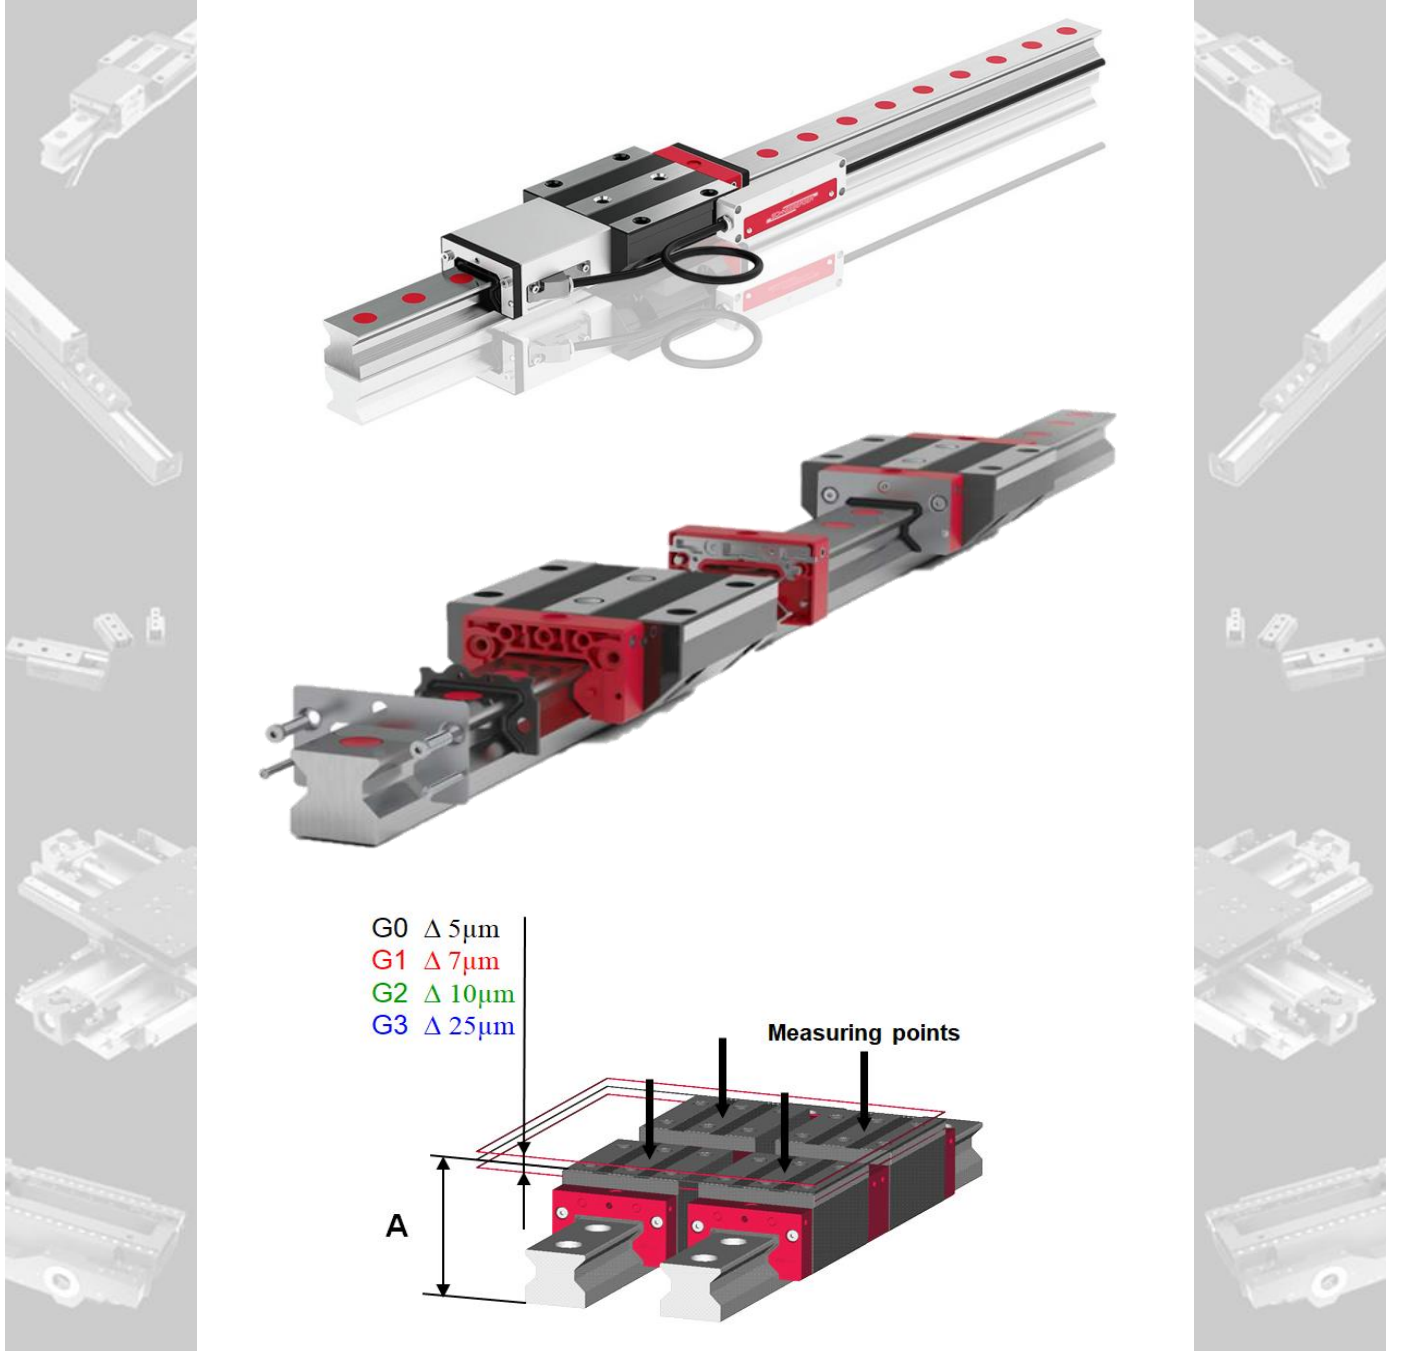

SCHNEEBERGER

LINEAR TECHNOLOGY

Made in Germany

SCHNEEBERGER ARABA MODELLERİ

BİLYALI SERİ			MASURALI SERİ		
ESKİ KOD	AÇIKLAMA	YENİ KOD	ESKİ KOD	AÇIKLAMA	YENİ KOD
BMA	GENİŞ	BMW..A	MRA	GENİŞ	MRW..A
BMB	GENİŞ UZUN	BMW..B	MRB	GENİŞ UZUN	MRW..B
BMC	DAR	BMW..C	MRC	DAR	MRW..C
BMD	DAR UZUN	BMW..D	MRD	DAR UZUN	MRW..D
BMF	DAR ALÇAK	BMW..F	MRF	DAR ALÇAK	MRW..F
BMG	DAR ALÇAK UZUN	BMW..G	MRG	DAR ALÇAK UZUN	MRW..G
BMK	DAR KISA	BMW..K