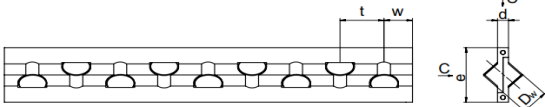

SCHNEEBERGER

LINEAR TECHNOLOGY

Made in Switzerland

MİNYATÜR SERİ

PARÇA NO.	Ray dahil Komple Yükseklik	Delik Merkezi En/Boy	Araba En/Boy mm	STATİK / KG	DİNAMİK / KG	ARABA FİYAT / ADET	RAY FİYAT / METRE
MNN 7	8	12/8	17/24.6	156	92	€ 64,6	€ 385,7
MNN 9	10	15/10	20/32	277	169	€ 70,3	€ 464,1
MNN 12	13	20/15	27/36.4	390	251	€ 76,0	€ 462,1
MNN 14	9	19/10	25/32.1	234	123	€ 91,2	€ 555,6
MNN 15	16	25/20	32/43.7	562	368	€ 81,7	€ 600,4
MNN 18	12	21/12	30/40	388	214	€ 98,8	€ 691,6
MNN 24	14	28/15	40/46.4	563	324	€ 106,4	€ 775,2
MNN 42	16	45/20	60/55.7	811	475	€ 115,9	€ 1.022,2

HASSAS LİNEER KIZAKLAR

PARÇA NO	FİYAT / ADET	PARÇA NO	FİYAT / ADET	PARÇA NO	FİYAT / ADET
R 3-050	*	R 6-100	€ 93,5	R 9-200	€ 214,2
R 3-075	€ 61,0	R 6-150	€ 115,3	R 9-300	€ 290,0
R 3-100	€ 74,7	R 6-200	€ 140,1	R 9-400	€ 359,6
R 3-125	*	R 6-250	€ 162,5	R 9-500	€ 446,3
R 3-150	€ 97,8	R 6-300	€ 184,4	R 9-600	€ 530,0
R 3-175	€ 120,6	R 6-400	€ 252,7	R 9-700	€ 617,1
R 3-200	€ 128,1	R 6-500	€ 349,2	R 9-800	€ 956,3
R 3-225	€ 147,6	R 6-600	€ 403,6	R 9-900	€ 825,8
R 3-250	€ 173,6	R 6-1000	€ 718,2	R 9-1000	€ 939,0

*İşaretili ürünler ve R12 serisi için fiyat sorunuz

1 Takım; 2 adet R Kızak ve 1 Adet AC Kafes 'ten oluşmaktadır.

PARÇA NO	Ölçüler mm					FİYAT Masura/Ad.
	D_w	d	e	t	w	
AC 1	1.5	0.45	3.5	3	1.5	€ 2,00
AC 2	2	0.75	5	4	2	€ 2,20
AC 3	3	1	7	5	2.5	€ 2,20
AC 6	6	2.5	14	9	6	€ 3,20
AC 9	9	3.5	20	14	9	€ 5,00
AC 12	12	4.5	25	18	11	€ 8,00

*İşaretili ürünler için fiyat ve teslimat sorunuz.