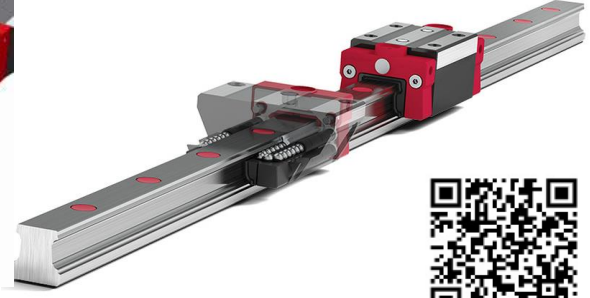

SCHNEEBERGER

LINEAR TECHNOLOGY

Made in Germany

BİLYALI SERİ

	PARÇA NO	Ray dahil Komple Yükseklik	Delik Merkezi EN/ BOY	Araba Genişlik mm	Araba Uzunluk mm	STATİK YÜK KG	DİNAMİK YÜK KG	ARABA FİYAT/AD	RAY FİYAT / MT.
15	BMA 15	24	38/30	47	56,6	1960	900	€ 69,6	€ 130,7
	BMC 15	28	26/26	34	56,6	1960	900	€ 69,6	
	BMF 15	24	26/26	34	56,6	1960	900	€ 69,6	
	BMK 15	24	26	34	37,6	850	520	€ 49,8	
20	BMA 20	30	53/40	63	71,5	3140	1440	€ 84,7	€ 142,2
	BMB 20	30	53/40	63	87,5	4110	1740	€ 99,0	
	BMC 20	30	32/36	44	71,5	3140	1440	€ 82,3	
	BMD 20	30	32/50	44	87,5	4110	1740	€ 96,4	
	BMK 20	28	32	44	47,7	1310	840	€ 54,8	
25	BMA 25	36	57/45	70	84,5	4600	2100	€ 93,3	€ 147,1
	BMB 25	36	57/45	70	103,5	6000	2500	€ 114,4	
	BMC 25	40	35/35	48	84,5	4600	2100	€ 83,9	
	BMD 25	40	35/50	48	103,5	6000	2500	€ 106,7	
	BMF 25	36	35/35	48	84,5	4600	2100	€ 83,9	
	BMG 25	36	35/50	48	103,5	6000	2500	€ 106,7	
30	BMA 30	42	72/52	90	97,4	6300	2900	€ 103,2	€ 161,6
	BMB 30	42	72/52	90	119,4	8300	3500	€ 122,7	
	BMC 30	45	40/40	60	97,4	6300	2900	€ 93,3	
	BMD 30	45	40/60	60	119,4	8300	3500	€ 119,2	
	BMF 30	42	40/40	60	97,4	6300	2900	€ 93,3	
	BMG 30	42	40/60	60	119,4	8300	3500	€ 119,2	
35	BMA 35	48	82/62	100	111,6	8400	3800	€ 119,9	€ 173,5
	BMB 35	48	82/62	100	137,1	11000	4600	€ 138,1	
	BMC 35	55	50/50	70	111,6	8400	3800	€ 114,1	
	BMD 35	55	50/72	70	137,1	11000	4600	€ 134,1	
	BMF 35	48	50/50	70	111,6	8400	3600	€ 114,1	
	BMG 35	48	50/72	70	137,1	11000	4600	€ 134,1	
45	BMA 45	60	100/80	120	137,1	13400	6100	€ 172,2	€ 243,4
	BMB 45	60	100/80	120	168,6	17600	7400	€ 190,7	
	BMC 45	70	60/60	86	137,1	13400	6100	€ 162,7	
	BMD 45	70	60/80	86	168,6	17600	7400	€ 185,4	